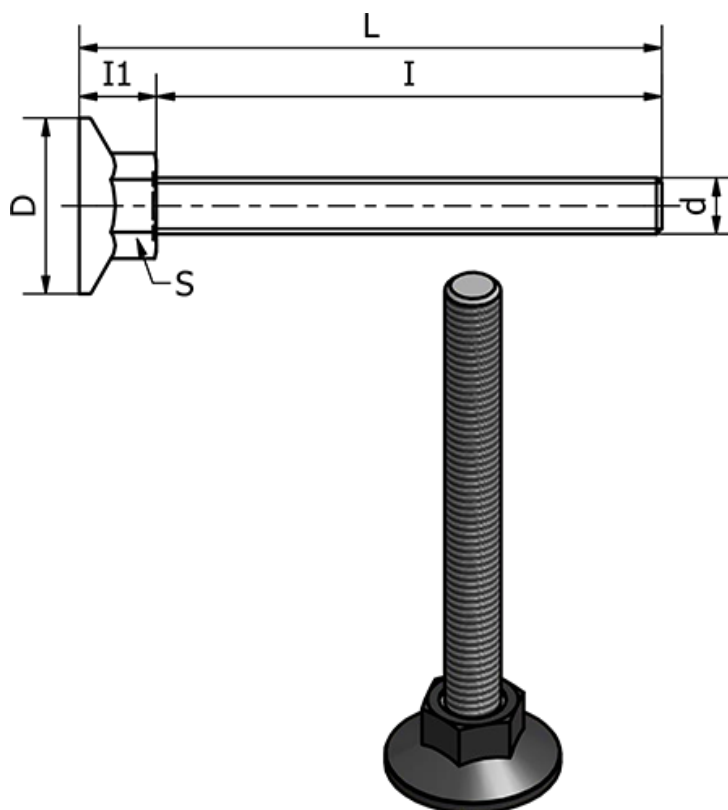

Varenummer: 2310431151S
Beskrivelse: E+G Stilleben
LX.30-SW17-SST-M6X24-S

Mål

d	= M6
D	= 30
I	= 24
I1	= 12
L	= 36
Max statisk belastning (N)	= 1500
S	= 17
Type	= AISI 304 Rustfast

Vægt (g) = -